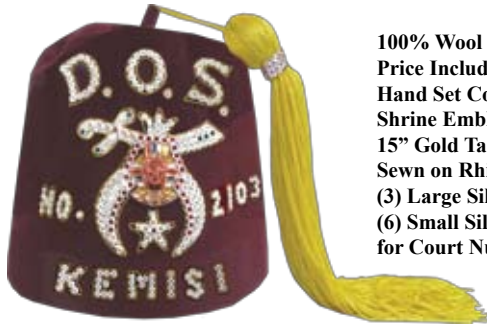

Q. of S. Auto Emblem
Standard
QS90 \$3.50

Q. of S. Auto Emblem
Deluxe
AEC-49-QS \$8.00

Q. of S. Lapel Pin
SIZE = 3/4"
QS227 \$5.00

Special Regalia Items for Modern Free Sphinx at Lauterer.com.

**Modern Free Sphinx Fez - Rhinestones
MFSX-10DOS-SWC \$163.00**